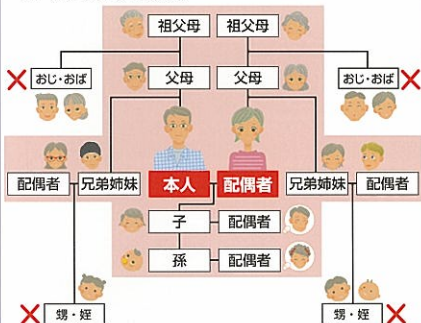

福利事業のご案内

BENEFIT STATIONのご利用方法について

ご利用対象範囲

会員ご本人と配偶者、それぞれの2親等内親族の方が、同一条件でご利用可能です。

サービスメニューのご案内

ガイドブック、またはベネフィット・ステーション通信などよりご利用されたいメニューをお選びください。

■ガイドブック
(年1回、4月配布)

■ベネフィット・ステーション通信 (年4回、季刊配布)

ほかにも
■ホームページ
■E-mail配信
■FAX・DM
などがあります。

会員証について

会員お1人に1枚、会員証(ベネフィット・ステーションカード)を配布しています。サービスご予約やご利用の際には、必ずご利用ください。
※ファミリーカード(家族用)も発行することが可能です。(有料)

◆会員ID (15桁)

各種サービスご予約・ご利用の際に必要です。

◆パスワード (6桁)

会員専用ホームページへアクセスする際に必要です。